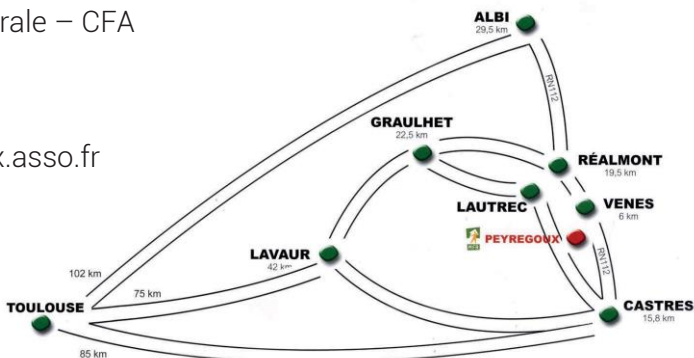

# VENEZ VOUS RÉGALER !

Réservations au: 05.63.82.20.20

Maison Familiale Rurale – CFA

La Roque

81440 Peyregoux

[www.mfr-peyregoux.asso.fr](http://www.mfr-peyregoux.asso.fr)

**MFR**  
CULTIVONS LES RÉUSSITES